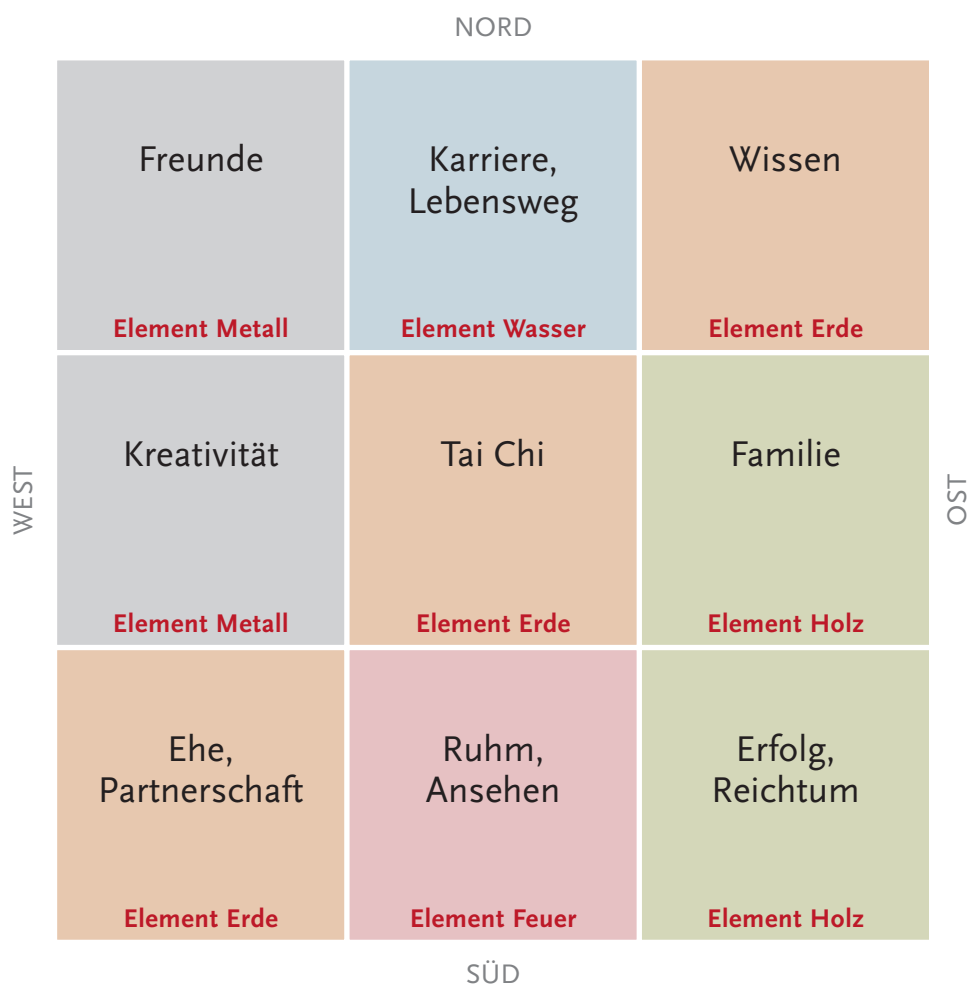

1030-13
integrierter
Außengriff
600 mm

1032-13
integrierter
Außengriff
1000 mm

1035-13
integrierter
Außengriff
1600 mm

1012-13 ■
Außengriff
1000 mm

1074-13 ●
Außengriff 1000 mm
in Kombination mit
Holzdekor Nussbaum
ø 34 mm

1073-13 ●
Außengriff 1600 mm
in Kombination mit
Holzdekor Nussbaum
ø 40 mm

Türen-Bagua

Mehr Lebensqualität

DAS BAGUA GIBT DIE NEUN HAUPTASPEKTE DES LEBENS WIEDER, DIE IM FENG SHUI DEFINIERT SIND UND IN HARMONIE ZUEINANDER STEHEN SOLLEN. Das Bagua teilt das Haus oder die Wohnung in 9 Zonen auf – ausgerichtet nach Himmelsrichtungen. Jedes dieser Energiefelder repräsentiert einen anderen Lebensbereich und lässt sich durch entsprechende Feng Shui-Maßnahmen gezielt fördern.

Liegt zum Beispiel der Eingangsbereich im Osten, führt er zu der Familien-Zone, die dem Element Holz zugeordnet ist. Wer diesen Lebensbereich im Feng Shui-Sinne aufwerten möchte, kann Türfüllungen mit entsprechenden Farben und Formen einsetzen, die zum Element Holz passen.