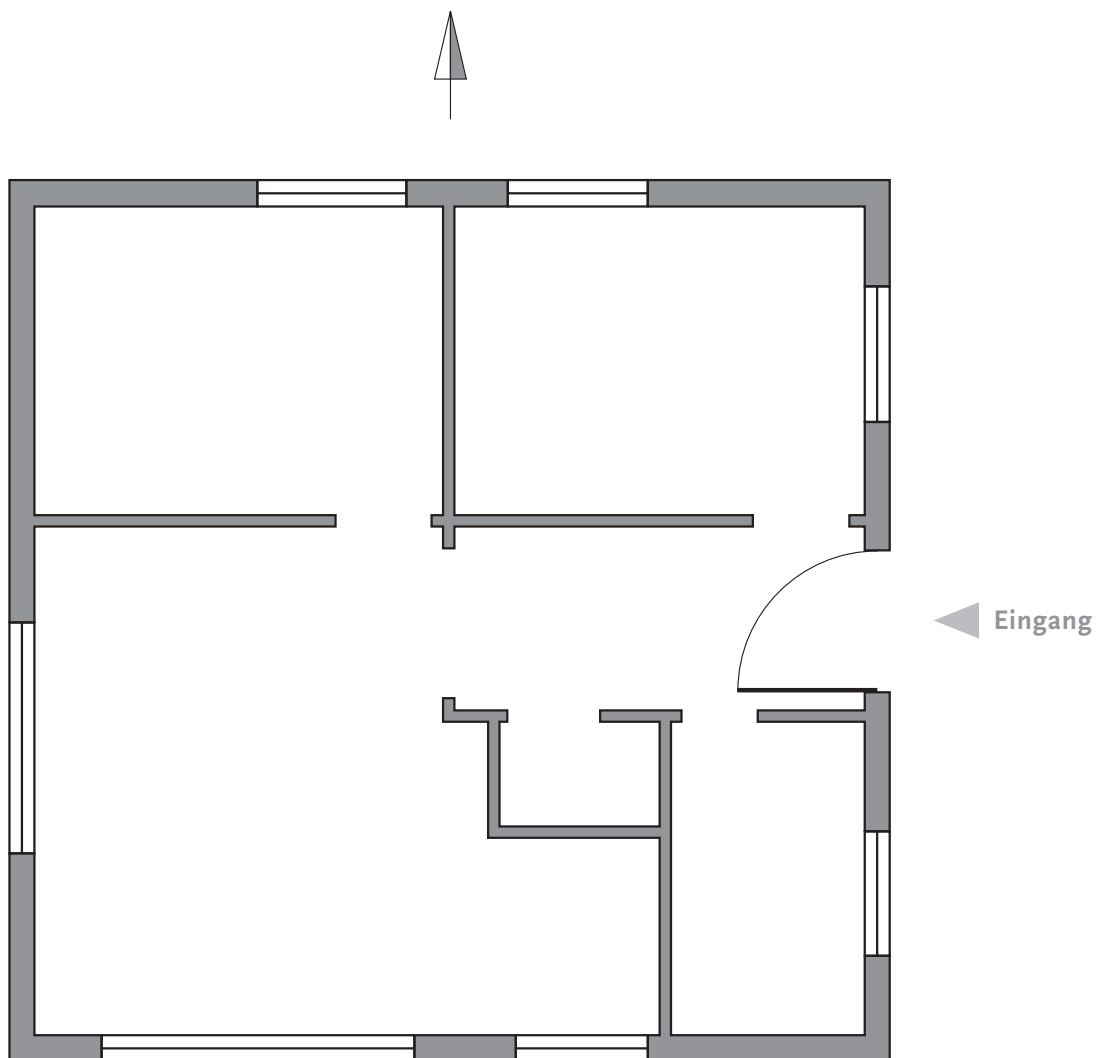

Türen-Bagua

Mehr Lebensqualität

DAS BAGUA GIBT DIE NEUN HAUPTASPEKTE DES LEBENS WIEDER, DIE IM FENG SHUI DEFINIERT SIND UND IN HARMONIE ZUEINANDER STEHEN SOLLEN. Das Bagua teilt das Haus oder die Wohnung in 9 Zonen auf – ausgerichtet nach Himmelsrichtungen. Jedes dieser Energiefelder repräsentiert einen anderen Lebensbereich und lässt sich durch entsprechende Feng Shui-Maßnahmen gezielt fördern.

Liegt zum Beispiel der Eingangsbereich im Osten, führt er zu der Familien-Zone, die dem Element Holz zugeordnet ist. Wer diesen Lebensbereich im Feng Shui-Sinne aufwerten möchte, kann Türfüllungen mit entsprechenden Farben und Formen einsetzen, die zum Element Holz passen.