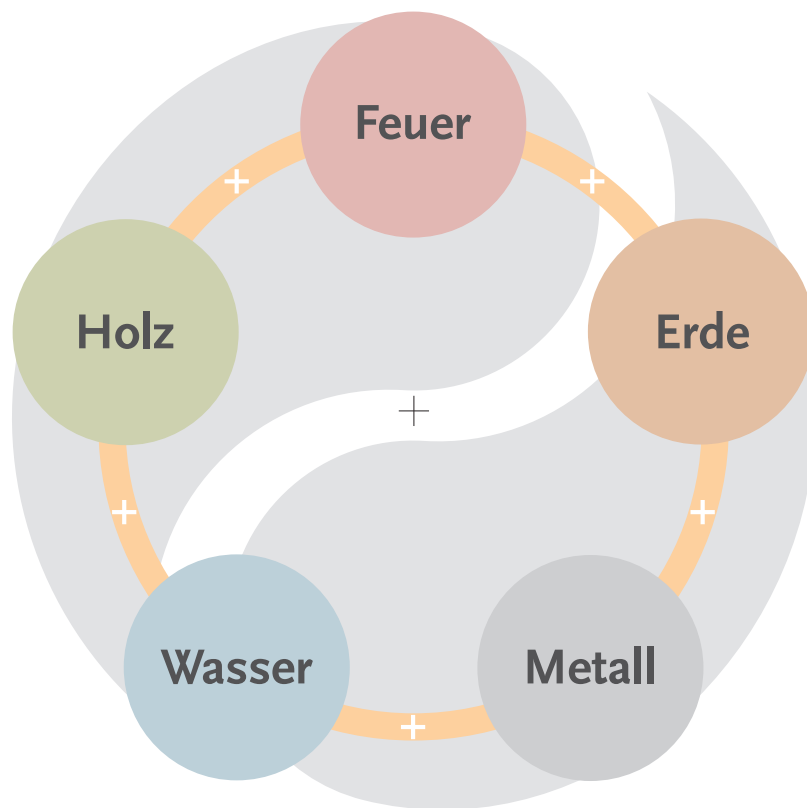

1073-13 ●
Außengriff 1600 mm
in Kombination mit
Holzdekor Nussbaum
ø 40 mm

Türen-Bagua

Mehr Lebensqualität

DAS BAGUA GIBT DIE NEUN HAUPTASPEKTE DES LEBENS WIEDER, DIE IM FENG SHUI DEFINIERT SIND UND IN HARMONIE ZUEINANDER STEHEN SOLLEN. Das Bagua teilt das Haus oder die Wohnung in 9 Zonen auf – ausgerichtet nach Himmelsrichtungen. Jedes dieser Energiefelder repräsentiert einen anderen Lebensbereich und lässt sich durch entsprechende Feng Shui-Maßnahmen gezielt fördern.

Liegt zum Beispiel der Eingangsbereich im Osten, führt er zu der Familien-Zone, die dem Element Holz zugeordnet ist. Wer diesen Lebensbereich im Feng Shui-Sinne aufwerten möchte, kann Türfüllungen mit entsprechenden Farben und Formen einsetzen, die zum Element Holz passen.